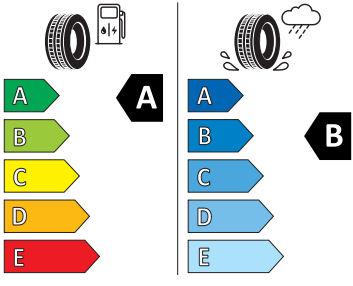

PIRELLI

37695

255/40R21 102 T XL

C1

2020/740