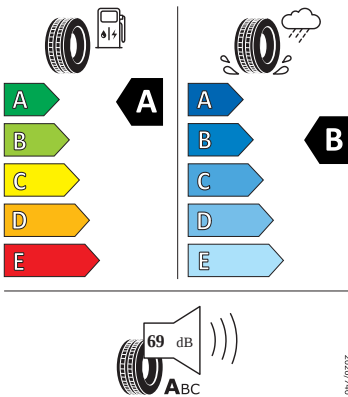

- Pirelli 235/45 R21 101T XL

PIRELLI 35644

235/45R21 101 T XL C1