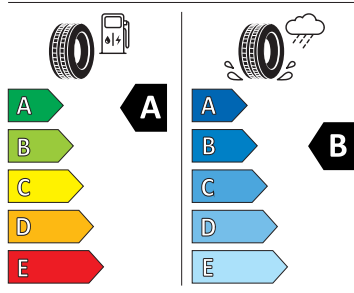

- DC Rychlé nabíjení z 10 na 80 % za 29 min (verze iV 80x 36 min)
- Deštník
- Dětská pojistka, elektricky ovládatelná
- Elektricky ovládané sedadlo řidiče s pamětí a bederní opěrou
- Front assist
- Head-Up displej
- Hlasové ovládání
- Komfortní otevírání víka zavazadlového prostoru (virtuální pedál)
- Kontrola tlaku v pneumatikách
- Koš na odpadky
- Matrix-Beam
- Nabíjecí box pro smartphone
- Navigační systém standard s médii a internetovým paketem
- Nouzové volání eCall
- Ostřikovače předních světlometů
- Parkovací kamera vzadu
- Parkovací senzory vpředu a vzadu
- Podpora AC nabíjení 11 kW
- Potahy sedadel alcantara/kůže
- Převodovka pro elektrický pohon (1stupňová)
- Rozpoznání únavy řidiče
- S rozpoznáním dopravních značek
- S rozšířeným bezpečnostním systémem (PreCrash Basic a přední část vozu)
- Sklo pro optimalizovaný teplotní komfort
- Sluneční roleta na zadních bočních dveřích
- Sound System Canton
- Světelný a dešťový senzor
- Světla pro jakékoli počasí, odbočovací a dálniční světla
- Virtuální kokpit 5,3"
- Volba jízdních režimů
- Vyhřívání trysky ostřikovačů předního skla
- Vyhřívání předních a zadních sedadel, s oddělenou regulací
- Boční airbagy vzadu

Energetické štítky pneumatik

- Bridgestone 235/45 R21 101T XL

BRIDGESTONE 14107
235/45 R21 101 T C1

2020/740

- Bridgestone 255/40 R21 102T XL