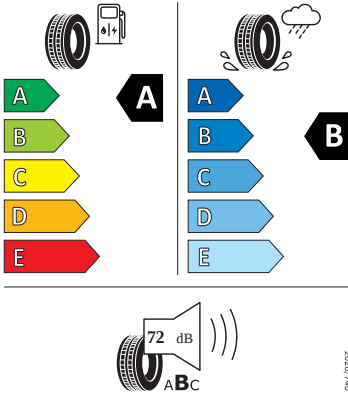

BRIDGESTONE 19111

255/40 R21 102 T XL C1