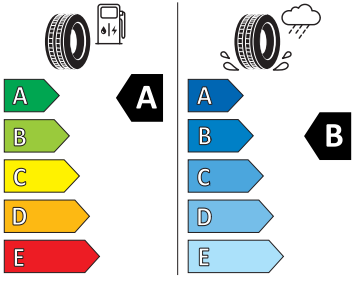

- Pirelli 255/40 R21 102T XL

PIRELLI

37695

255/40R21 102 T XL

C1

2020/740