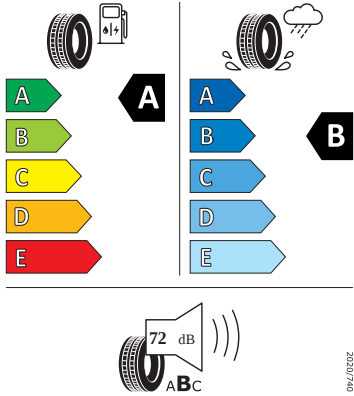

## Energetické štítky pneumatik

- Bridgestone 235/45 R21 101T XL

- Bridgestone 255/40 R21 102T XL

BRIDGESTONE 19111

255/40 R21 102 T XL C1

- Pirelli 235/45 R21 101T XL

PIRELLI 35644

235/45R21 101 T XL C1