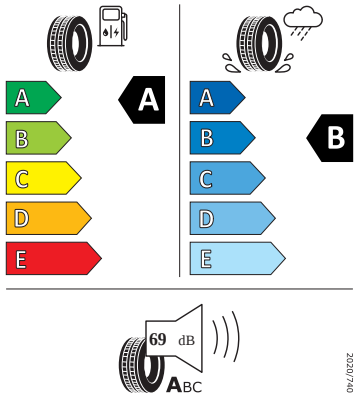

## Energetické štítky pneumatik

- Bridgestone 235/45 R21 101T XL

- Bridgestone 255/40 R21 102T XL

BRIDGESTONE 19111

255/40 R21 102 T XL C1

- Pirelli 235/45 R21 101T XL

PIRELLI 35644

235/45R21 101 T XL C1