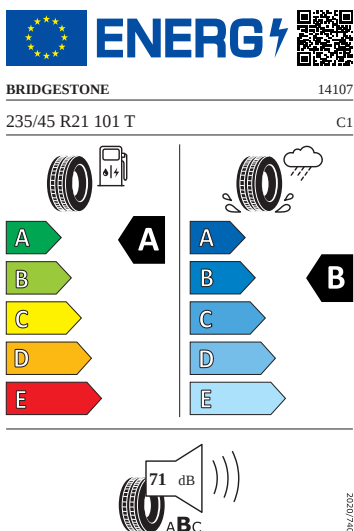

Ostatní

- Dodatečná výbava

Interiér

- Loketní opěra vpředu
- Třízónová klimatizace CLIMATRONIC

Kola

- Kola z lehkých slitin BETRIA 21" černá
- Supernova 21" černá leštěná

Akční pakety

- Advanced paket Sportline

Design Selection

- Sportovní kryty pedálů
- Kožený sportovní multifunkční volant, vyhřívaný s Tiptronic
- Sportovní komfortní sedadla vpředu

Prodloužená záruka

- Služby Mobilita PLUS s prodlouženou zárukou na 5 let, do 100 000 km

Funkčnost (Praktičnost a příslušenství)

- Elektricky sklopné tažné zařízení

Komfort (Komfort a multimédia)

- Tepelné čerpadlo

Energetické štítky pneumatik

- Bridgestone 235/45 R21 101T XL