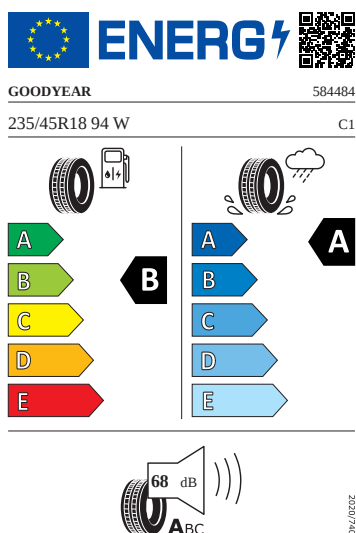

Infotainment

- USB-C - 2x vpředu (45 W), 2x vzadu (45 W), 1x u vnitřního zp. zrcátka (15W)
- Virtuální kokpit 10"
- Navigační systém
- Infotainment Navi 13"
- Audiosystém CANTON
- Bezdrátový SmartLink
- Bezdrátové nabíjení telefonu (až 15W)

Vnější výbava

- Lišty na předním nárazníku a zadním difuzoru v odstínu Dark Chrome
- Elektrické otevírání víka zavazadlového prostoru s funkcí virtuálního pedálu
- Ozdobné lišty v odstínu Dark Chrome
- Vnější zpětná zrcátka, el. nastavitelná, sklopná a vyhřívána, u řidiče automaticky odclonitelné
- Top LED zadní světlá s animovanými ukazateli směru
- Bez ostřikovačů předních světlometů, s ukazatelem stavu kapaliny
- Tažné zařízení mechanicky sklopné a elektricky aktivovatelné s asistentem jízdy s přívěsem
- Automatické parkování

Vnitřní vybavení

- Multifunkční vyhříváný kožený volant

Energetické štítky pneumatik

- Goodyear 235/45 R18

- Pirelli 235/45 R18

- Bridgestone 235/45 R18