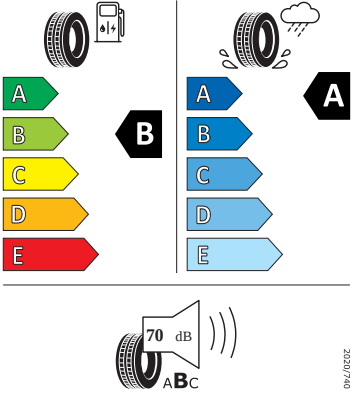

Vnější výbava

- Lišty na předním nárazníku a zadním difuzoru v odstínu Dark Chrome
- Elektrické otevírání víka zavazadlového prostoru s funkcí virtuálního pedálu
- Ozdobné lišty v odstínu Dark Chrome
- Vnější zpětná zrcátka, el. nastavitelná, sklopná a vyhřívána, u řidiče automaticky odclonitelné
- Top LED zadní světlá s animovanými ukazateli směru
- Bez ostřikovačů předních světlometů, s ukazatelem stavu kapaliny
- Tažné zařízení mechanicky sklopné a elektricky aktivovatelné s asistentem jízdy s přívěsem
- Automatické parkování

Vnitřní vybavení

- Multifunkční vyhříváný kožený volant

Energetické štítky pneumatik

- Goodyear 235/45 R18

- Pirelli 235/45 R18

- Bridgestone 235/45 R18