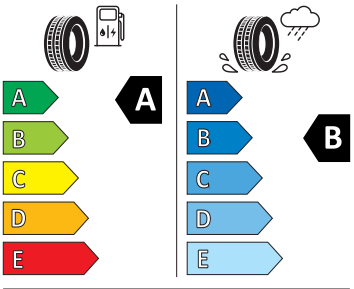

2020/740

- Goodyear 205/55 R17

GOODYEAR

582740

205/55R17 91 V

C1