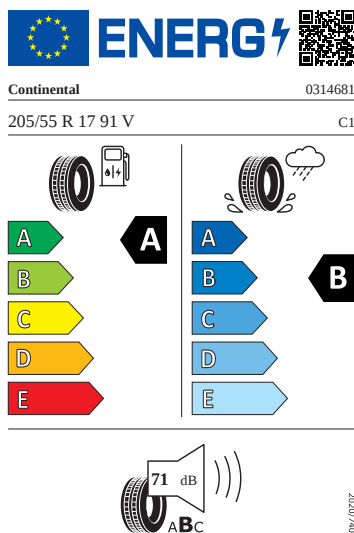

Kola a pneumatiky

- Rotare Aero 17" stříbrná
- Pneumatiky 205/55 R17 91V
- Šrouby se zabezpečením proti krádeži

Vnitřní vybavení

- Vyhřívání volantu

Energetické štítky pneumatik

- Continental 205/55 R17

- Michelin 205/55 R17