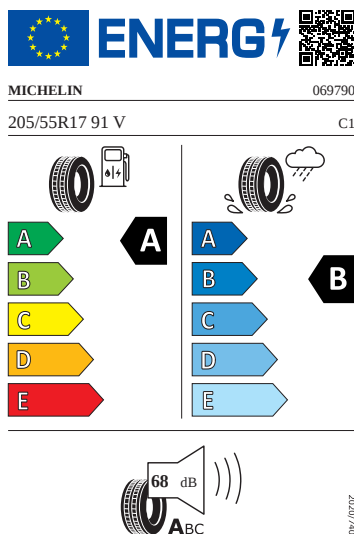

Kola a pneumatiky

- Rotare Aero 17" stříbrná
- Pneumatiky 205/55 R17 91V
- Šrouby se zabezpečením proti krádeži

Vnitřní vybavení

- Vyhřívání volantu

Energetické štítky pneumatik

- Continental 205/55 R17

- Michelin 205/55 R17