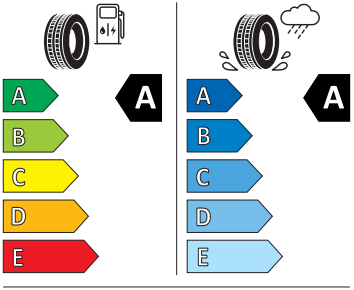

Continental

0358161

205/55 R 17 91 V

C1