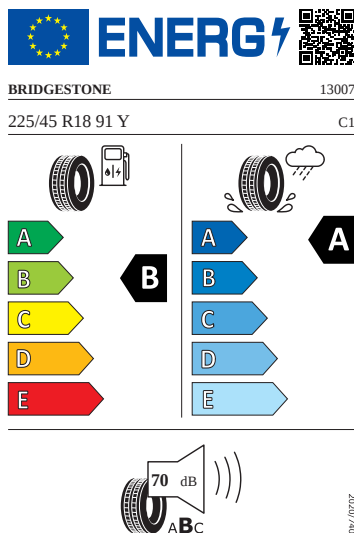

- Detekce rozptýlení a únavy
- Dětská pojistka, elektricky ovládatelná
- Externí, USB typ C, datová(é) zásuvka(-y) a nabíjecí zásuvka(-y) se zvýšeným nabíjecím výkonem
- Kotoučové brzdy zadní
- Multiflexboard
- Odbočovací světla a světla pro jakékoli počasí
- Odjištění zadního sedadla mechanické
- Opěrky hlavy vzadu (3 kusy)
- Osvětlení zavazadlového prostoru
- Parkovací senzory vpředu a vzadu
- Posilovač brzd pro vozidla bez elektrického pohonu (ESC a elektronický posilovač brzd)
- Prodloužení intervalu údržby
- Prostorově úsporné nouzové rezervní kolo, radiální konstrukce (5 otvorů)
- S adaptérem
- S ostříkovačem světlometů, s ukazatelem stavu kapaliny
- Sada nářadí a zvedák vozu
- Síťový program
- Sklo pro optimalizovaný teplotní komfort
- Spouštěč okna s komfortním ovládáním a vypínací pojistkou, elektrický
- Šrouby se zabezpečením proti krádeži
- Světlo pro denní svícení s asistenčním světlem a automatickou funkcí Coming Home a Leaving Home
- Tažné zařízení
- Tříbodové automatické bezpečnostní pásy zadní vnější se štítkem ECE
- Upevnění dětské sedačky pro dět. zádrž. systém i-Size, 2 x Top Tether a upevnění dět. sed. vpředu na str. spol.
- Vnější zpětná zrcátka s pamětí, s aut. zatmavováním, elektr. sklopná/nastav./vyhřívána
- Vyhřívání předních a zadních sedadel, s oddělenou regulací
- Prediktivní ochrana cestujících

Energetické štítky pneumatik

- Bridgestone 225.0/45.0 R18

- Goodyear 225.0/45.0 R18