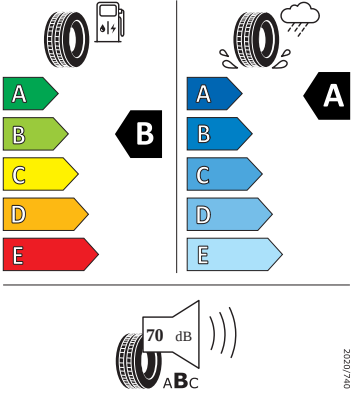

PIRELLI

41128

235/45R18 94 W

C1