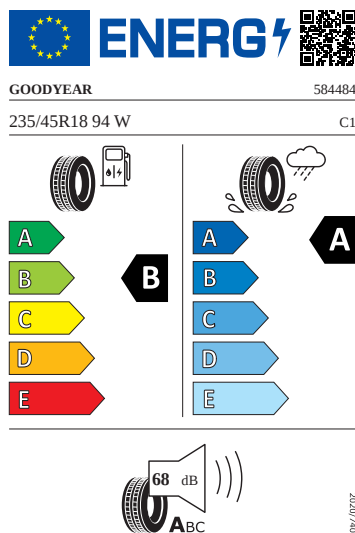

Infotainment

- USB-C - 2x vpředu (45 W), 2x vzadu (45 W), 1x u vnitřního zp. zrcátka (15W)
- Virtuální kokpit 10"
- Navigační systém
- Infotainment Navi 13"
- Audiosystém CANTON
- Bezdrátový SmartLink
- Bezdrátové nabíjení telefonu (až 15W)

Vnější výbava

- Lišty na předním nárazníku a zadním difuzoru v odstínu Dark Chrome
- Elektrické otevírání víka zavazadlového prostoru s funkcí virtuálního pedálu
- Ozdobné lišty v odstínu Dark Chrome
- Vnější zpětná zrcátka, el. nastavitelná, sklopná a vyhříváná, u řidiče automaticky odclonitelné
- Top LED zadní světlá s animovanými ukazateli směru
- Bez ostřikovačů předních světlometů, s ukazatelem stavu kapaliny
- Tažné zařízení mechanicky sklopné a elektricky aktivovatelné s asistentem jízdy s přívěsem
- Automatické parkování

Vnitřní vybavení

- Multifunkční vyhřívaný kožený volant

Energetické štítky pneumatik

- Goodyear 235/45 R18

- Pirelli 235/45 R18

PIRELLI

41128

235/45R18 94 W