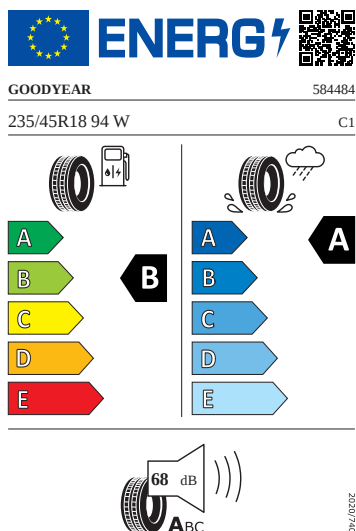

- Ukazatel stavu kapaliny ostřikovačů
- Tažné zařízení sklopné, el. odjistitelné s asistentem pro manévrování s přívěsem
- Panoramatické střešní okno

Motor a převodovka

- Systém Start/Stop
- Škrabka na led ve víku palivové nádrže

Vnitřní vybavení

- Multifunkční kožený vyhřívaný volant s pádly

Energetické štítky pneumatik

- Goodyear 235/45 R18

- Pirelli 235/45 R18