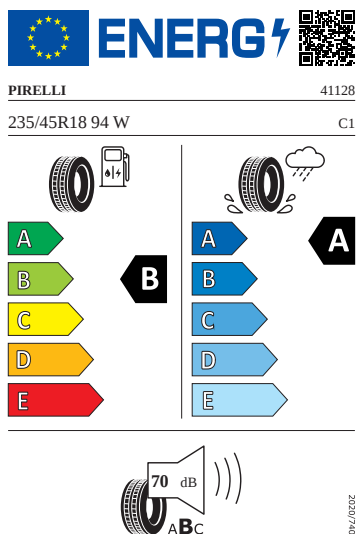

## Motor a převodovka

- Systém Start/Stop
- Škrabka na led ve víku palivové nádrže

## Energetické štítky pneumatik

- Goodyear 235/45 R18

- Pirelli 235/45 R18

- Bridgestone 235/45 R18

2020/740