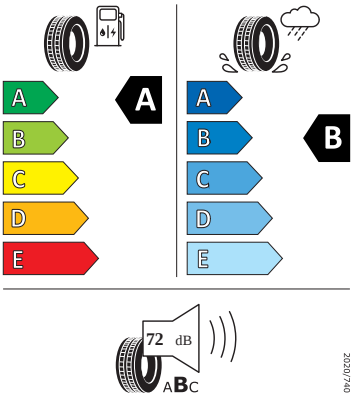

- Continental 195/55 R16

Continental 0358162

195/55 R 16 91 V XL C1