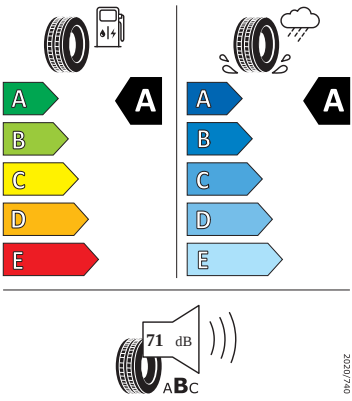

Motor a převodovka

- Kožené madlo ruční brzdy
- Systém Start/Stop

Vnitřní vybavení

- Multifunkční vyhřívaný kožený volant s pádly

Energetické štítky pneumatik

- Bridgestone 195/55 R16

BRIDGESTONE 13946

195/55 R16 91 V XL C1