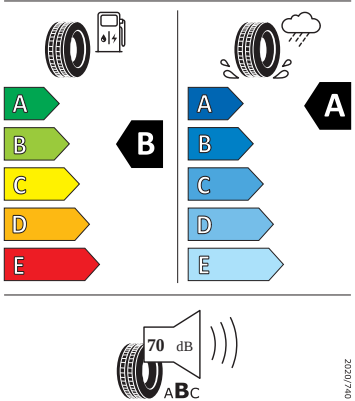

## Energetické štítky pneumatik

- Bridgestone 205/50 R17 89V

Bridgestone 13650

205/50 R17 89V C1

- GOODYEAR 205/50 R17 89V

GOODYEAR 546233

205/50R17 89 V C1

- NEXEN 205/50 R17 89V