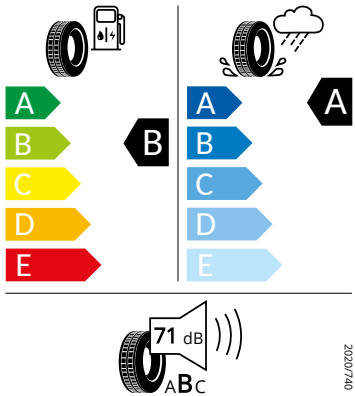

Bridgestone 13650

205/50 R17 89V C1